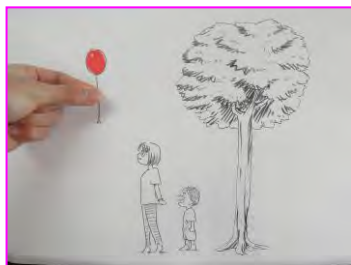

～クライマックスは感動もMAX～

感動のフィナーレ

フェスタを締めくくる音楽花火や、オリジナルのパラパラアニメ、オリジナル記念品の作製等、お客様に一生心に残る感動を演出致します。

音楽花火

クライマックスを飾る音楽花火。音楽のリズムに併せて花火が打ち上がります。テンポの良い音楽とともに色とりどりの花火が夜空を飾ります。本格的な花火大会から、大変リーズナブルなふれあい花火まで御予算に応じて演出いたします。

パラパラアニメ

絆をテーマに描かれたパラパラアニメ。通常のパラパラマンガと違い、2次元から3次元と変化を遂げます。ピアノの生演奏と共に繰り広げられる人と人と、心と心の絆の物語。

記念パズル

かわいいタッチで描かれたオリジナルの記念パズルを作製致します。イベントの記念品にも最適です。