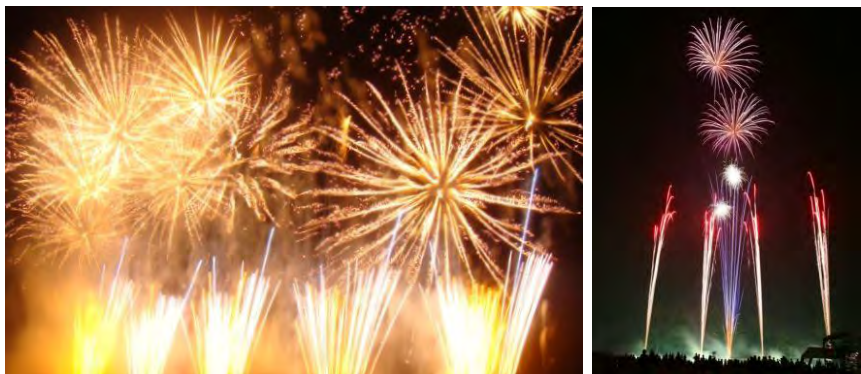

～クライマックスは感動もMAX～

感動のフィナーレ

フェスタを締めくくる音楽花火や、オリジナルのパラパラアニメ、オリジナル記念品の作製等、お客様に一生心に残る感動を演出致します。

音楽花火

クライマックスを飾る音楽花火。音楽のリズムに併せて花火が打ち上がります。テンポの良い音楽とともに色とりどりの花火が夜空を飾ります。本格的な花火大会から、大変リーズナブルなふれあい花火まで御予算に応じて演出いたします。

パラパラアニメ

絆をテーマに描かれたパラパラアニメ。通常のパラパラマンガと違い、2次元から3次元と変化を遂げます。ピアノの生演奏と共に繰り広げられる人と人と、心と心の絆の物語。

記念パズル

かわいいタッチで描かれたオリジナルの記念パズルを作製致します。イベントの記念品にも最適です。